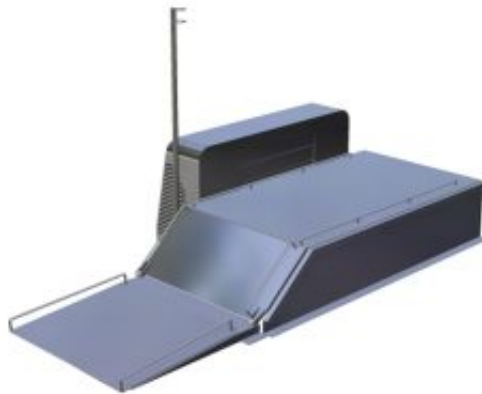

Lift Metos Multiwasher 300 series

Product information

SKU	4001016
Product name	Lift Metos Multiwasher 300 series
Dimensions	800 × 680 mm
Weight	30,010 kg

Description

- Pacēlājs Metos Multiwasher 300 sērijas
- Pacēlājs Metos Daudzfunkcionālajai mazgāšanas mašīnai 300 sērijas